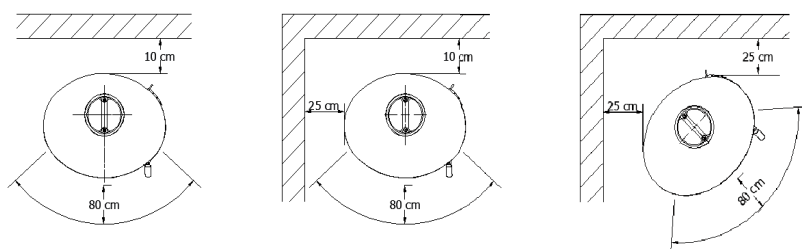

MODEL

VARDE SHAPE 1 TÄLJSTEN

Nominell effekt:	5 KW (3,5-6 KW)
Kapacitet:	30-105 m²
Utvändiga mått (HxBxD):	115x52x41 cm
Brännkammare (HxBxD):	33/46x27/29x28 cm
Rökutgång:	Ø 15 cm
(montagehöjd topp:	106 cm, bak 97 cm)
Vikt:	199 kg
Färg:	Grå
Verkningsgrad:	74 %
Konvektion:	Ja
Extern tilluftsanslutning:	Ja

Avstånd till brännbart: