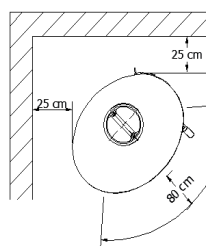

VARDE SHAPE 1

Nominell effekt:	5 KW (3,5-6 KW)
Kapacitet:	30-105 m²
Utvändiga mått (HxBxD):	112x52x41cm
Brännkammare (HxBxD):	33/46x27/29x28 cm
Rökutgång:	Ø 15 cm
(montagehöjd topp:	106 cm, bak 97 cm)
Vikt:	124 kg
Färg:	Svart
Verkningsgrad:	74 %
Konvektion:	Ja
Extern tilluftsanslutning:	Ja

Avstånd till brännbart:

Ergonomisk placering av reglage