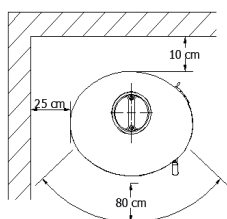

VARDE SHAPE 1

Nominell effekt:	5 KW (3,5-6 KW)
Kapacitet:	30-105 m²
Utvändiga mått (HxBxD):	112x52x41cm
Brännkammare (HxBxD):	33/46x27/29x28 cm
Rökutgång:	Ø 15 cm
(montagehöjd topp:	106 cm, bak 97 cm)
Vikt:	124 kg
Färg:	Svart
Verkningsgrad:	74 %
Konvektion:	Ja
Extern tilluftsanslutning:	Ja

Avstånd till brännbart:

Ergonomisk placering av reglage