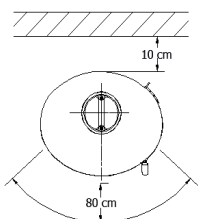

VARDE SHAPE 1

Nominell effekt:	5 KW (3,5-6 KW)
Kapacitet:	30-105 m²
Utvändiga mått (HxBxD):	112x52x41cm
Brännkammare (HxBxD):	33/46x27/29x28 cm
Rökutgång:	Ø 15 cm
(montagehöjd topp:	106 cm, bak 97 cm)
Vikt:	124 kg
Färg:	Svart
Verkningsgrad:	74 %
Konvektion:	Ja
Extern tilluftsanslutning:	Ja

Avstånd till brännbart:

Ergonomisk placering av reglage