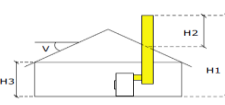

mm:

 Toppansluten
invändigt Bakansluten
samma rum Bakansluten
genom yttervägg Bakansluten
genom innervägg

H1 (tot höjd)

H2 (ovan tak)

H3 (innertak)

A (vägrät längd)

V (takvinkel) graderVinkel innertak grader Svart Grå**SKORSTEN - standard** Svart Grå diam 130 mm diam 150 mm diam 200 mm 3,34 m 4,75 m 6,66 m 3,54 m 5,25 m 7,16 m 3,79 m 5,70 m 7,61 m 4,29 m 6,20 m 8,11 m

Övrigt: Paketet är beräknat på en kaminhöjd på 1000 mm, invändig takhöjd på 2400 mm samt rakt innertak.

SKORSTEN - tillval Takhuv Förlängare Stege Takhuv nock Väggförankring plattform Takduk**ÖVRIGT****SKICKAS TILL:**e-post: info@kaminexperten.se