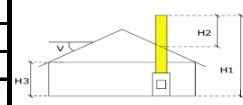

mm:

 Toppansluten
invändigt Bakansluten
samma rum Bakansluten
genom yttervägg Bakansluten
genom innervägg

H1 (tot höjd)

H2 (ovan tak)

H3 (innertak)

A (vägrät längd)

V (takvinkel) graderVinkel innertak grader Svart Grå**SKORSTEN - standard** Svart Grå diam 130 mm diam 150 mm diam 200 mm 3,34 m 4,75 m 6,66 m 3,54 m 5,25 m 7,16 m 3,79 m 5,70 m 7,61 m 4,29 m 6,20 m 8,11 m

Övrigt: Paketet är beräknat på en kaminhöjd på 1000 mm, invändig takhöjd på 2400 mm samt rakt innertak.

SKORSTEN - tillval Takhuv Förlängare Stege Takhuv nock Väggförankring plattform Takduk**ÖVRIGT****SKICKAS TILL:**e-post: info@kaminexperten.se