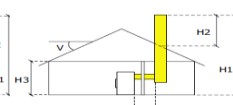

mm:

 Toppansluten
invändigt Bakansluten
samma rum Bakansluten
genom yttervägg Bakansluten
genom innervägg

H1 (tot höjd)

H2 (ovan tak)

H3 (innertak)

A (vägrät längd)

V (takvinkel) graderVinkel innertak grader Svart Grå**SKORSTEN - standard** Svart Grå diam 130 mm diam 150 mm diam 200 mm 3,34 m 4,75 m 6,66 m 3,54 m 5,25 m 7,16 m 3,79 m 5,70 m 7,61 m 4,29 m 6,20 m 8,11 m

Övrigt: Paketet är beräknat på en kaminhöjd på 1000 mm, invändig takhöjd på 2400 mm samt rakt innertak.

SKORSTEN - tillval Takhuv Förlängare Stege Takhuv nock Väggförankring plattform Takduk**ÖVRIGT****SKICKAS TILL:**e-post: info@kaminexperten.se