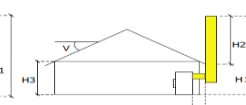

mm:

 Toppansluten
invändigt Bakansluten
samma rum Bakansluten
genom yttervägg Bakansluten
genom innervägg

H1 (tot höjd)

H2 (ovan tak)

H3 (innertak)

A (vägrät längd)

V (takvinkel) graderVinkel innertak grader Svart Grå**SKORSTEN - standard** Svart Grå diam 130 mm diam 150 mm diam 200 mm 3,34 m 4,75 m 6,66 m 3,54 m 5,25 m 7,16 m 3,79 m 5,70 m 7,61 m 4,29 m 6,20 m 8,11 m

Övrigt: Paketet är beräknat på en kaminhöjd på 1000 mm, invändig takhöjd på 2400 mm samt rakt innertak.

SKORSTEN - tillval Takhuv Förlängare Stege Takhuv nock Väggförankring plattform Takduk**ÖVRIGT****SKICKAS TILL:**e-post: info@kaminexperten.se